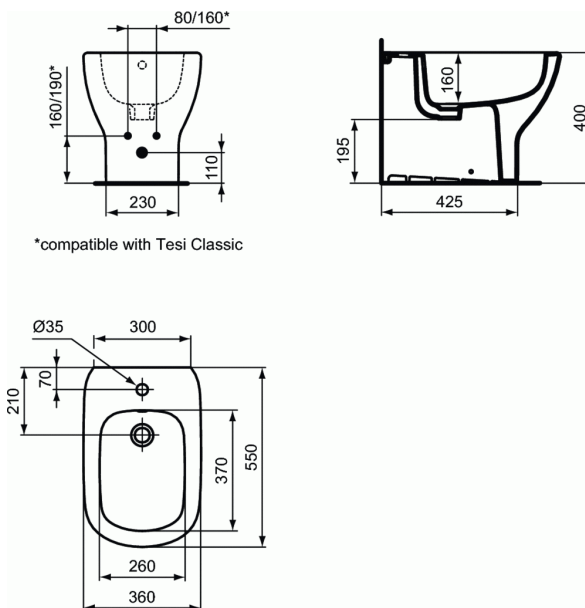

Cod produs T3540

TESI Bideu stativ, lipit de perete

Bideu stativ, lipit de perete

O gaura pentru baterie

Include: Set de fixare TT0257919

In cutie de carton

EN 14528

Optionale recomandate:

- Sifon pentru lavoar sau bideu G1 1/4 A2307AA

- Robinet de inchidere coltar (racord apa G1/2, racordul la baterie 10mm/G3/8) B7883AA

FINISAJ*

01

* 01 = Alb European